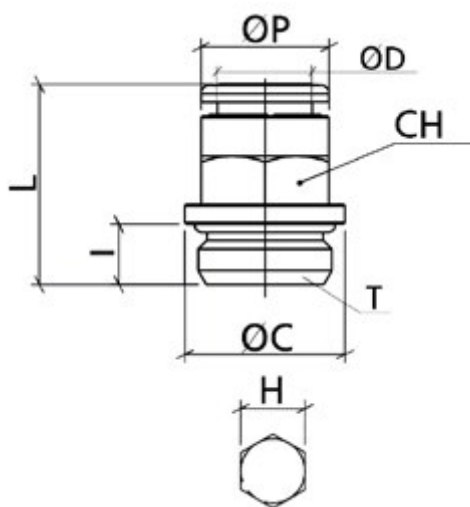

Varenummer: 589OTRC10G04

Beskrivelse: Metal Push-in fitting, lige, Ø10/G1/2", m. o-ring
Type: OTRC10G04, forniklet messing

Mål

A = 9
CH = 16
H = 8
L = 25
T = G1/2"
Vægt = 33
ØC = 25
ØD = 10

ØP = 16